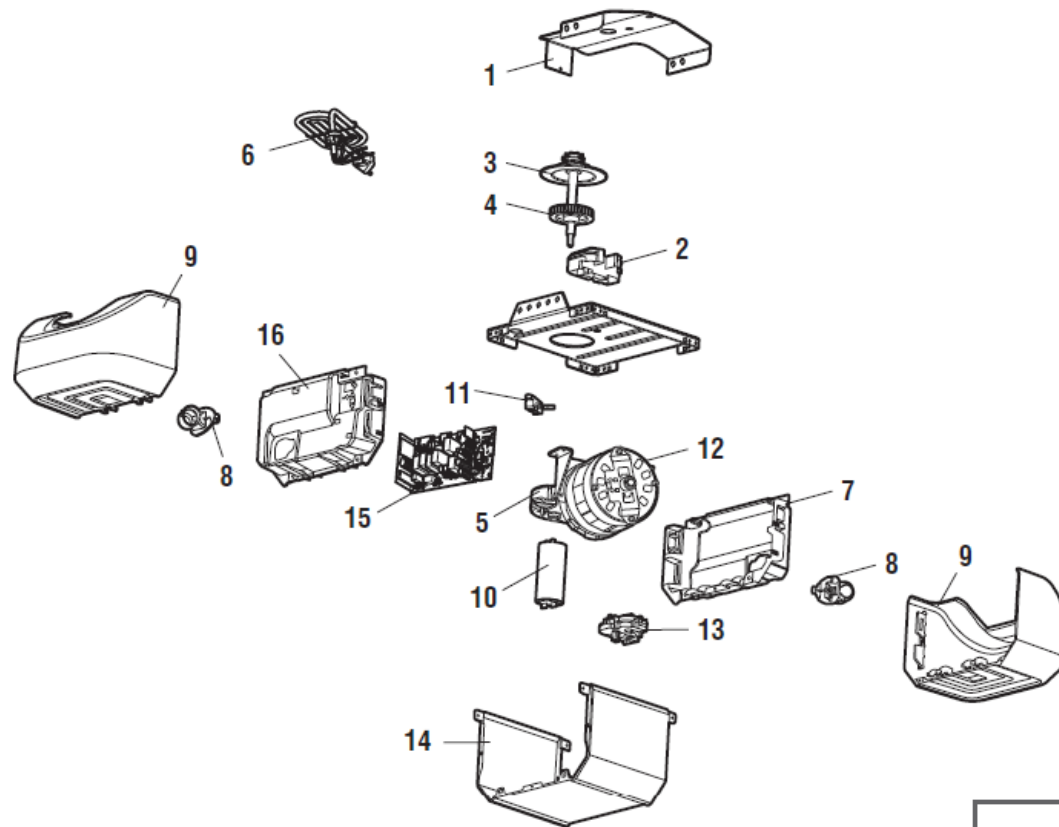

# Pièces de Rechange

Pièces de l'ouvre-porte de garage

Description	Numéro de la pièce
1 Ensemble prêt-à-monter de support de châssis	41C5069
2 Écarteur de chaîne	41A4208-2
3 Pignon et engrenage	041A5658-1
4 Vis sans fin y pignon menant	041A2817
5 Carter d'engrenage	41A5532
6 Cordon électrique	041B4245-1
7 Panneau d'extrémité	041A7756
8 Douille d'ampoule	041C0279
9 Lentille	041A7562
10 Condensateur	30B0652
11 Bornier à vis	041A3150
12 Moteur	041A7767
13 Module de voyage	041D7742-5
14 Couverture	041A7619-4
15 Carte logique du récepteur	045ACT
16 Panneau d'extrémité du carte logique	041D0216
<b>Non illustrés</b>	
Faisceau deux de câblage	041A7814