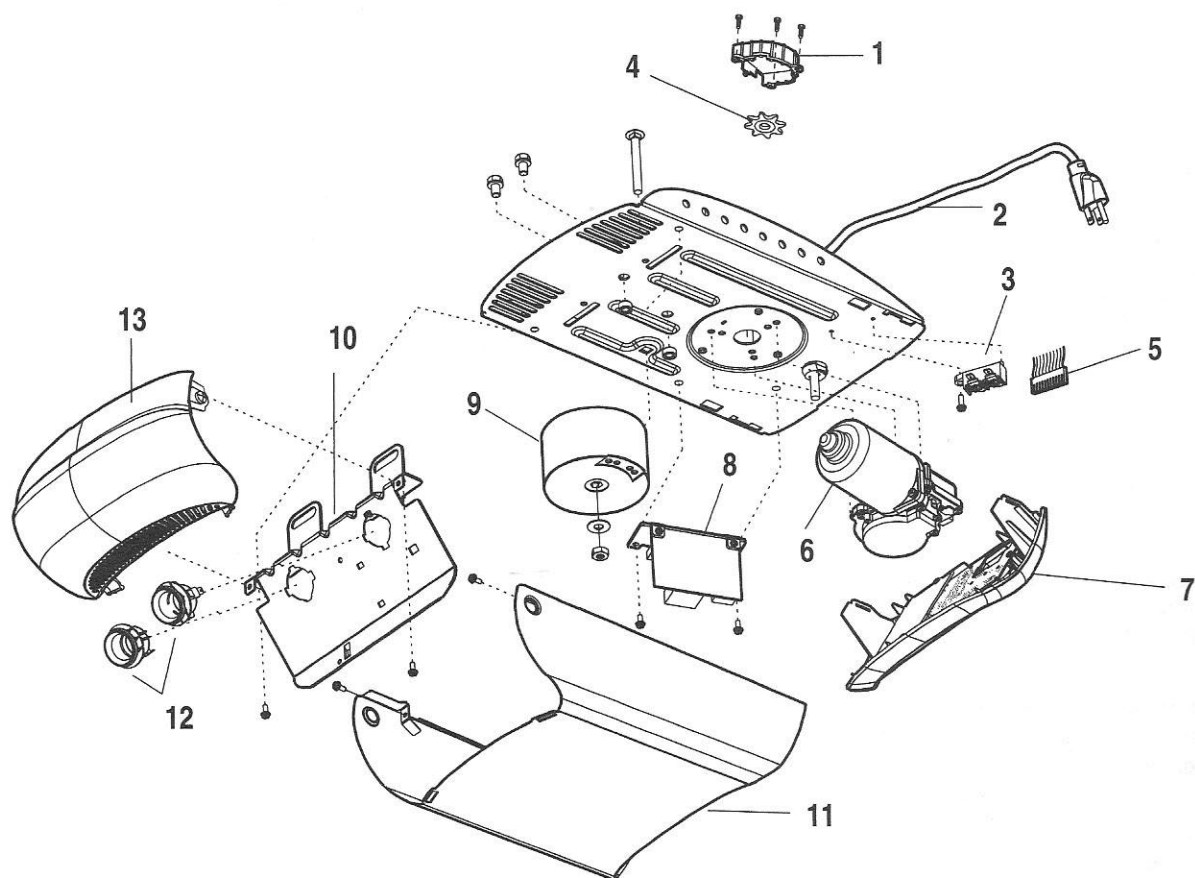

Piezas de la unidad del motor

CLAVE NO.	PARTE NO.	DESCRIPCIÓN	CLAVE NO.	PARTE NO.	DESCRIPCIÓN
1	41A4371-2	Cubierta del portacadena	8	41A5351-7	Suministro eléctrico
2	41B4245-1	Cordón eléctrico	9	41C168	Transformador
3	41B4375-3	Bloque terminal con tornillos	10	41D630-2	Soporte: receptáculo de lámpara, conmutador limitador
4	41B5348	Portacadena	11	41A5490-11	Cubierta
5	41C5317-1	Arnés de alambrado - Tablero Lógico (Panel trasero)	12	175C147	Receptáculo de foco
	41C5839	Arnés de alambrado - Alto Voltaje (Bloque de terminales)	13	108D78	Mica
	41C5806-1	Arnés de alambrado -Adaptador de motor		41A5536-3	NO MOSTRADO Control remoto de función múltiple y tornillo (no se incluye el tablero de circuitos)
	41C5418	Arnés de alambrado - Roseta para foco		10A20	Batería de litio de 3V2032
6	41D605-1	Motor 80kg/100kg		29B137	Broche de la visera
7	41A5507-7	Conjunto del circuito impreso lógico del receptor con panel terminal		41A2828	Manija y el cordón liberador del carro
	41D182-1	Panel terminal solamente		114A3753	Manual del propietario